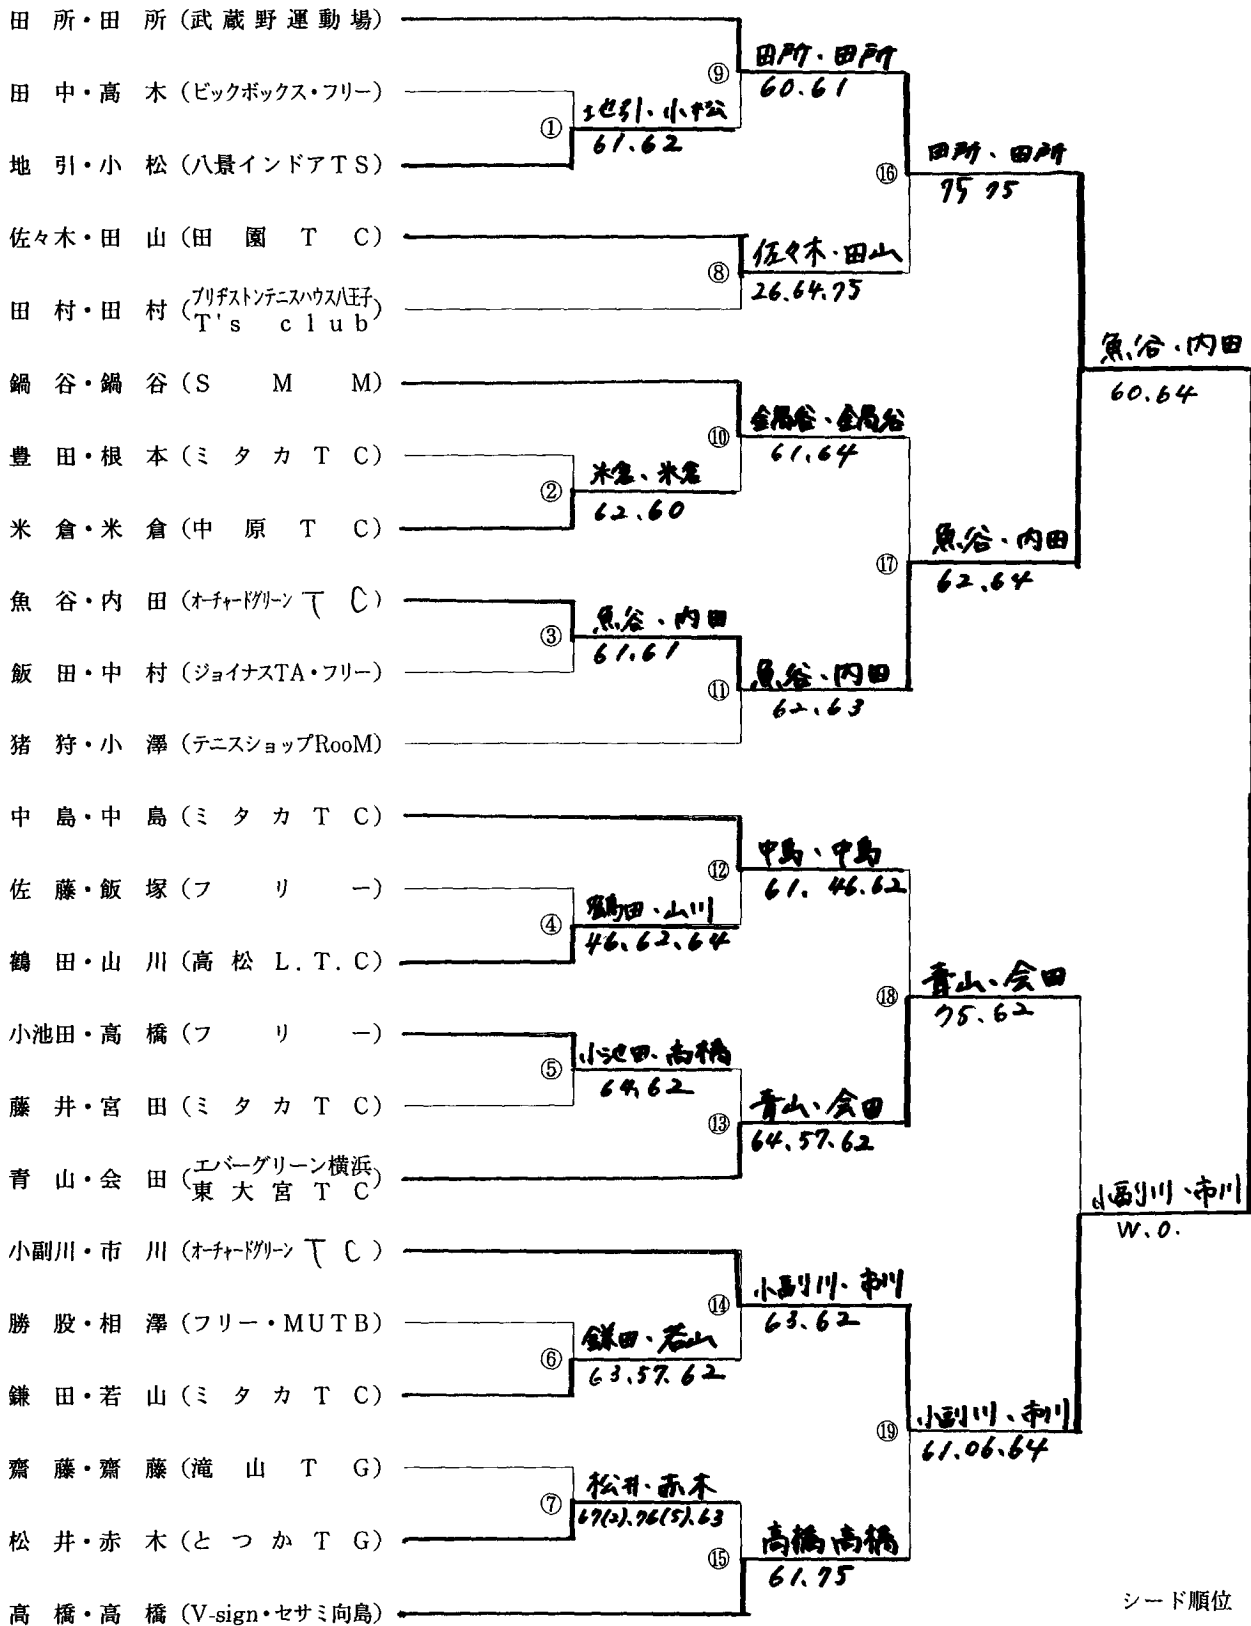

混合ダブルス

1回戦 2回戦 準々決勝 準決勝 決勝

シード順位

- ① 田所・田所 (武蔵野運動場)
- ② 高橋・高橋 (V-sign・セサミ向島)
- ③ 青山・会田 (エバーグリーン横浜・東大宮T.C)
- ④ 鍋谷・鍋谷 (S.M.M)