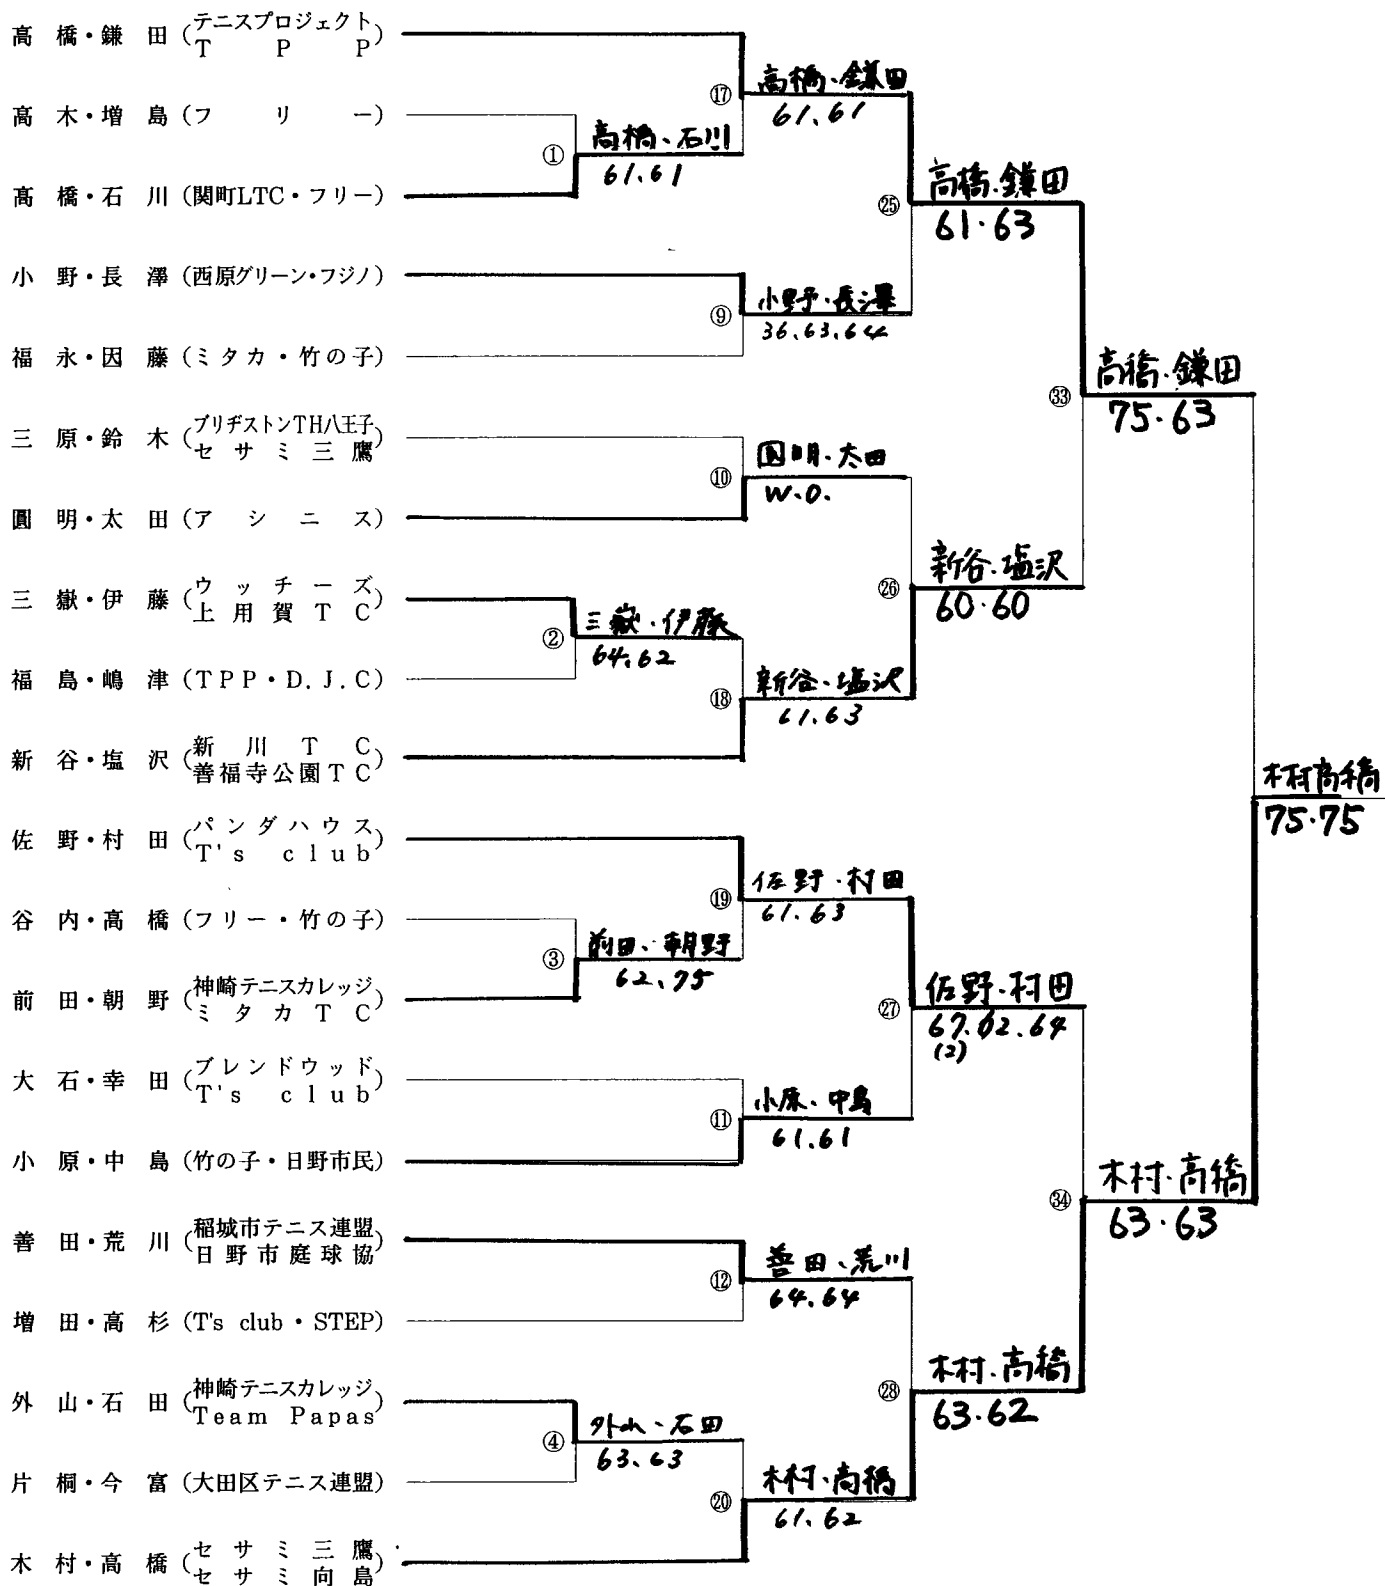

女子ダブル

1回戦 2回戦 3回戦 準々決勝 準決勝 決

シード順位

- ①高橋・鎌田 (テニスプロジェクト・TPP)
- ②笠井・鍋谷 (松原TC・SMM)

ブルス

勝 準決勝 準々決勝 3回戦 2回戦 1回戦